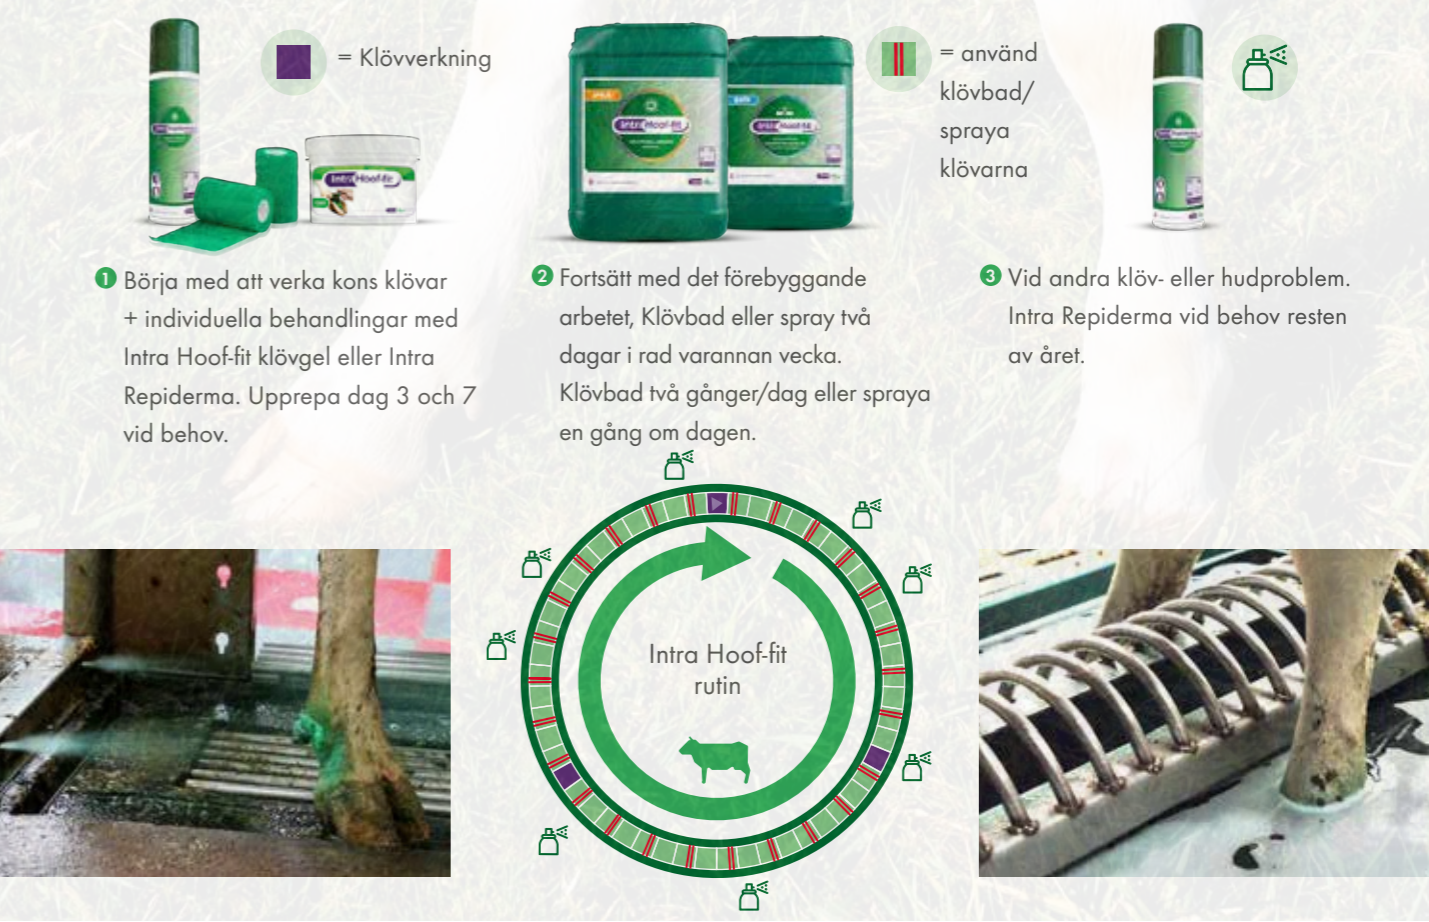

Art. 103935 20 liter **NU 1.807:-**
ord.pris 2.008:-

Art. 103936 200 liter **NU 14.256:-**
ord.pris 15.840:-

INTRA EKO KLÖVBADS-KONCENTRAT

Unik organisk kombination av kelaterat zink och eteriska oljor. Stark vidhäftande förmåga och aktiv under lång tid. Lämplig för ekologiska gårdar. 20 liter/ 200 liter

Art. 103948 20 liter ord.pris 1.195:- **NU 1.076:-**

Art. 103949 200 liter ord.pris 11.577:- **NU 10.419:-**

Patenterad antibiotikafri produkt!

SÅRSPRAY REPIDERMA

Används på alla djurarter. Skyddar skadad hud. Innehåller kelatbunden koppar och zink. 75 doser

Art. 1030149 250ml

NU 127:-
ord.pris 141:-

SKYDDAR SKADAD HUD

Säker och fri från antibiotika

INTRA HOOF-FIT GEL

Klövpreparat för användning som en del av ett behandlingsprogram för digital dermatit. Organiska kelaterade mineraler för optimal absorption och funktion. Berikad med Aloe vera. God spridningsförmåga och lätt att applicera. För att bibehålla, stödja och främja friska klövar och hud. Mycket bra vidhäftningsförmåga. 70 applikationer.

Art.103951 300ml ord.pris 295:- **Nu 266:-**

INTRA BATH KLÖVBAD

Praktiskt klövbadd som består av två plastkar och ett gödselgaller som lätt sätts ihop. Plastkaren rymmer 80 liter var och dess kapacitet är ca 200-250 kor innan man behöver byta klövbaddet. Till skillnad från vanliga klövbadd så slipper korna gå igenom ett bad av gödsel då 60% samlas upp i mitten.