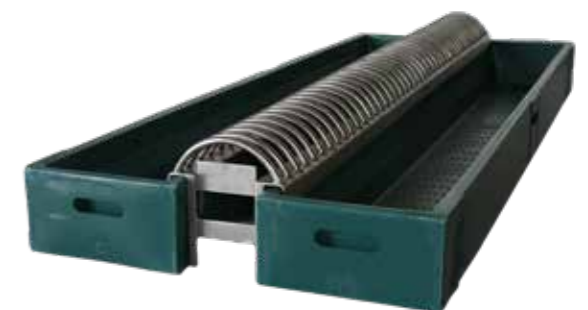

Art.103951 300ml ord.pris 295:- **Nu 266:-**

INTRA BATH KLÖVBAD

Praktiskt klövbadd som består av två plastkar och ett gödselgaller som lätt sätts ihop. Plastkaren rymmer 80 liter var och dess kapacitet är ca 200-250 kor innan man behöver byta klövbaddet. Till skillnad från vanliga klövbadd så slipper korna gå igenom ett bad av gödsel då 60% samlas upp i mitten.