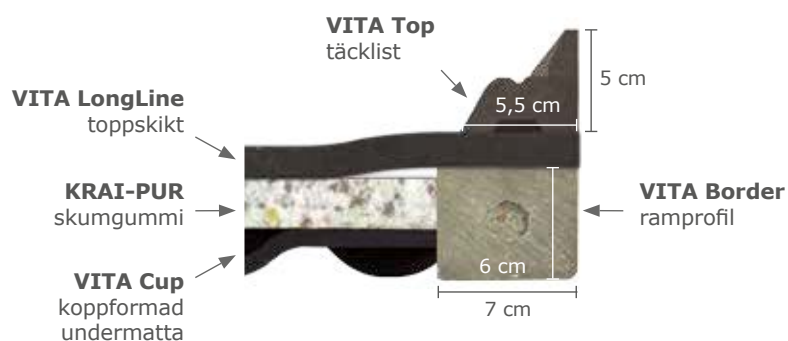

VITA

- de tre funktionella skikten (gummi-skumgummi-gummi) säkerställer optimal och permanent mjukhet för varje individ
- mjukheten förbättrar halkskyddet – även för kalven
- värmeisolerande
- toppskikt utan skarvar
 - ▶ lätt att rengöra
 - ▶ optimal hygien
- ramprofil omger systemet
- vägglist för säker förslutning mot väggen
 - ▶ reducerad nedsmutsning
- minskat behov för djuren att bädda

Mått:

	Tjocklek:	Bredd:	Längd:
komplett system: består av:	ca 65 mm	max 525 cm	max 600 cm
VITA LongLine	15 mm	262/348/440/525 cm	250 cm till 600 cm i 10 cm steg
KRAI-PUR	25 mm	120 cm	155 cm
VITA Cup	25 mm	120 cm	135 cm
	Höjd:	Bredd:	Längd:
VITA Top	5 cm	5,5 cm	200 cm
VITA Border	6 cm	7 cm	240 cm

beprövad **hammarslagsmönstrad yta** på ovan och undersida