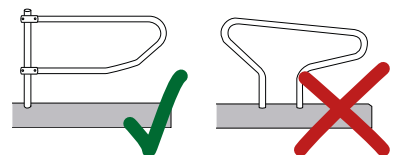

NYHET

WELA / WELA Puzzle / WELA LongLine

WELA nu tillgänglig som
singel / pusselmatta eller
kontinuerligt system

- stabil bladprofil skapar hög permanent mjukhet och hållbarhet
 - ▶ anpassar sig efter kroppsformen
- integrerad lutning i det bakre området gör att ytan torkar snabbare
- beprövad hammarslagsmönstrad yta
- WELA LongLine: specialprofiler för „snygg“ förslutning vid sidokanterna av båsraden tar bort risken för inträngande smuts

Varianter:

undersidans profil med
blad och stödnoppor:
stabila och flexibel
samtidigt

med rak kant

med pussel-
anslutningsom kontinuerligt
system
WELA LongLine

WELA LongLine:

undersidskonstruktion tillåter
ingen utskärning i mattan (t.ex.
för pelare, etc) ▶ lämpad endast
för frihängande avskiljare