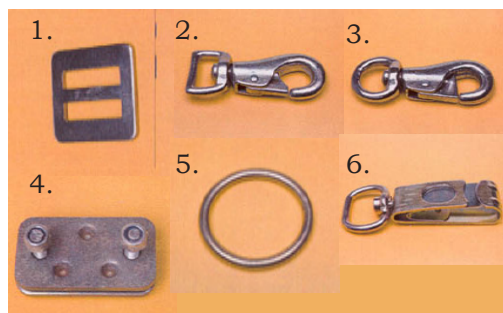

Tillbehör

1. Taggspänne (31200)
2. Karbinhake kort (31203)
3. Karbinhake grov (31204)
4. Piggplatta (31201)
5. Bindslering (31202)
6. Karbinhake lång (31205)

Ring din återförsäljare
för mer information.

Redskapsgatan 6
275 39 Sjöbo

Tel: 0416-196 25
Fax: 0416-191 81

www.gardsservice.se
info@gardsservice.se