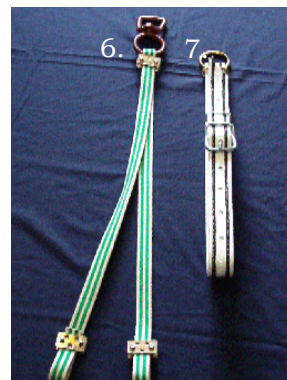

## Bindsle med tillbehör

## Gårdsservice Sverige AB

- 1. Kohalsrem** (31000)  
tillverkad av polypropylen  
slitstark med brottstyrka på ca 2 ton  
med dubbelt livremsspänne och gul plastsilja
- 2. Kvighalsrem** (31010)  
tillverkad av polypropylen  
slitstark med brottstyrka på ca 2 ton  
med dubbelt livremsspänne och grön plastsilja
- 3. Kalvhalsrem** (31020)  
tillverkad av polypropylen  
slitstark med brottstyrka på ca 2 ton  
med dubbelt livremsspänne och blå plastsilja
- 4. Krubbände** (31110)  
tillverkad av polyamid  
slitstark med brottstyrka på ca 2 ton  
20 mm  
utan ringar  
lång karbinhake  
taggspänne för enkel justering
- 5. Krubbände** (31100)  
tillverkad av polyamid  
slitstark med brottstyrka på ca 2 ton  
20 mm  
utan ringar  
kort karbinhake  
taggspänne för enkel justering
- 6. Krubbände tjur** (31120)  
tillverkad av polyamid  
slitstark med brottstyrka på ca 2 ton  
20 mm  
med smidd lekare  
utan ringar  
med piggplattor
- 7. Tjurhalsrem** (31030)  
tillverkad av polypropylen, dubbelt sytt  
slitstark med brottstyrka på ca 2 ton  
dubbelt livremsspänne  
isydd metallsilja