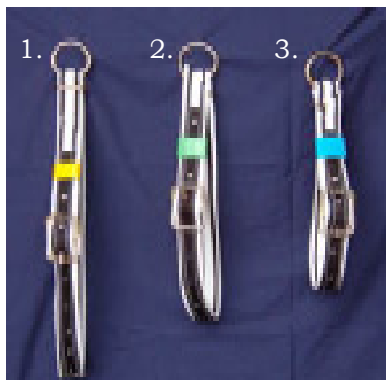

## Bindsle med tillbehör

## Gårdsservice Sverige AB

- 1. Kohalsrem** (31000)  
tillverkad av polypropylen  
slitstark med brottstyrka på ca 2 ton  
med dubbelt livremsspänne och gul plastsilja
- 2. Kvighalsrem** (31010)  
tillverkad av polypropylen  
slitstark med brottstyrka på ca 2 ton  
med dubbelt livremsspänne och grön plastsilja
- 3. Kalvhalsrem** (31020)  
tillverkad av polypropylen  
slitstark med brottstyrka på ca 2 ton  
med dubbelt livremsspänne och blå plastsilja
- 4. Krubbände** (31110)  
tillverkad av polyamid  
slitstark med brottstyrka på ca 2 ton  
20 mm  
utan ringar  
lång karbinhake  
taggspänne för enkel justering
- 5. Krubbände** (31100)  
tillverkad av polyamid  
slitstark med brottstyrka på ca 2 ton  
20 mm  
utan ringar  
kort karbinhake  
taggspänne för enkel justering
- 6. Krubbände tjur** (31120)  
tillverkad av polyamid  
slitstark med brottstyrka på ca 2 ton  
20 mm  
med smidd lekare  
utan ringar  
med piggplattor
- 7. Tjurhalsrem** (31030)  
tillverkad av polypropylen, dubbelt sytt  
slitstark med brottstyrka på ca 2 ton  
dubbelt livremsspänne  
isydd metallsilja