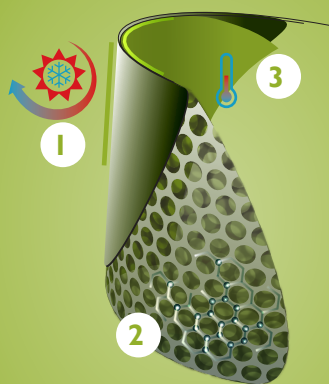

+ Bekina Boots
iläggssulor

- 30°C
- 22°F

XAN4P/9180A
EN ISO 20345:2011

stepliteX

SOLIDGRIP

FUNKTIONER

- Robust men ändå lätt
- Bredare passform
- Säkerhet: Ståltåhätta och mellansula (S5) för optimalt skydd
- Extra hög ståltåhätta för optimalt skydd
- Utmärkt grepp, även på våta och feta ytor - SRC-certifierad
- Resistent mot fetter, gödsel och en mängd olika kemikalier
- Lätt att rengöra och desinficera

INNOVATION
THROUGH
CRAFTSMANSHIP

Storlekstabell

EU 36 - 49 | UK 3.5 - 14 | US 4 - 16

Lägg till en extra 1 cm för extra komfort eller vid användning med tjockare strumpor.

STOR-LEK EU	STOR-LEK UK	STOR-LEK US	A. LÄSTENS LÄNGD		B. SKAFTHÖJD		C. SKAFTDIAMETER	
			mm	tum	mm	tum	mm	tum
36	3.5	4	241	9.49	295	11.61	390	15.35
37	4	5	247	9.72	300	11.81	400	15.75
38	5	5.5	253	9.96	305	12.01	410	16.14
39	6	6	260	10.24	310	12.20	420	16.54
40	6.5	7	267	10.51	315	12.40	430	16.93
41	7	8	273	10.75	320	12.60	430	16.93
42	8	9	280	11.02	325	12.80	440	17.32
43	9	10	287	11.30	330	12.99	450	17.72
44	10	11	294	11.57	335	13.19	460	18.11
45	10.5	12	300	11.81	340	13.39	470	18.50
46	11	13	307	12.09	345	13.58	480	18.90
47	12	14	314	12.36	350	13.78	480	18.90
48	13	15	320	12.60	355	13.98	490	19.29
49	14	16	327	12.87	360	14.17	490	19.29

- 1 Förseglad hud: stark och ogenomtränglig på utsidan
- 2 Uppbyggd av små luftbubblor: lätt och isolerande
- 3 Självreglerande termisk process på insidan

MADE IN BELGIUM

Since 1962

NÄSTA GENERATIONS TEKNIK