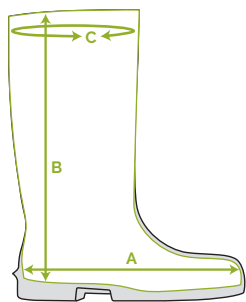

+ Bekina Boots
iläggssulor

- 30°C
- 22°F

XAN4P/9180A
EN ISO 20345:2011

stepliteX

SOLIDGRIP

FUNKTIONER

- Robust men ändå lätt
- Bredare passform
- Säkerhet: Ståltåhätta och mellansula (S5) för optimalt skydd
- Extra hög ståltåhätta för optimalt skydd
- Utmärkt grepp, även på våta och feta ytor - SRC-certifierad
- Resistent mot fetter, gödsel och en mängd olika kemikalier
- Lätt att rengöra och desinficera

INNOVATION
THROUGH
CRAFTSMANSHIP

Storlekstabell

EU 36 - 49 | UK 3.5 - 14 | US 4 - 16

Lägg till en extra 1 cm för extra komfort eller vid användning med tjockare strumpor.

STOR-LEK EU	STOR-LEK UK	STOR-LEK US	A. LÄSTENS LÄNGD		B. SKAFTHÖJD		C. SKAFTDIAMETER	
			mm	tum	mm	tum	mm	tum
36	3.5	4	241	9.49	295	11.61	390	15.35
37	4	5	247	9.72	300	11.81	400	15.75
38	5	5.5	253	9.96	305	12.01	410	16.14
39	6	6	260	10.24	310	12.20	420	16.54
40	6.5	7	267	10.51	315	12.40	430	16.93
41	7	8	273	10.75	320	12.60	430	16.93
42	8	9	280	11.02	325	12.80	440	17.32
43	9	10	287	11.30	330	12.99	450	17.72
44	10	11	294	11.57	335	13.19	460	18.11
45	10.5	12	300	11.81	340	13.39	470	18.50
46	11	13	307	12.09	345	13.58	480	18.90
47	12	14	314	12.36	350	13.78	480	18.90
48	13	15	320	12.60	355	13.98	490	19.29
49	14	16	327	12.87	360	14.17	490	19.29