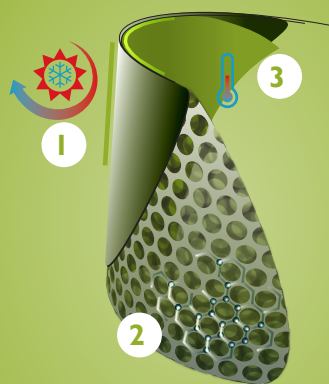

AGRI CENTER
SVERIGE

+ Bekina Boots
iläggssulor

ZAN4P/9180A
EN ISO 20345:2011

thermolite

ICESHIELD

FUNKTIONER

- Stegprofil i sulan för extra säkerhet
- Starkt grepp (SRC certifierad)
- Tjock yttersula: Hög isoleringsgrad för extra varma fötter
- Stötabsorberande hälparti
- Resistent mot fetter, gödsel och en mängd olika kemikalier

INNOVATION
THROUGH
CRAFTSMANSHIP

Storlekstabell

EU 39 - 47 | UK 6 - 12 | US 6 - 14

Lägg till en extra 1 cm för extra komfort eller vid användning med tjockare strumpor.

| STORLEK EU | STORLEK UK | STORLEK US | A. LÄSTENS LÄNGD | | B. SKAFTHÖJD | | C. SKAFTDIAMETE | |
|------------|------------|------------|------------------|-------|--------------|-------|-----------------|-------|
| | | | mm | tum | mm | tum | mm | tum |
| 39 | 6 | 6 | 265 | 10.43 | 340 | 13.39 | 430 | 16.93 |
| 40 | 6.5 | 7 | 265 | 10.43 | 340 | 13.39 | 430 | 16.93 |
| 41 | 7 | 8 | 280 | 11.02 | 345 | 13.58 | 440 | 17.32 |
| 42 | 8 | 9 | 280 | 11.02 | 345 | 13.58 | 440 | 17.32 |
| 43 | 9 | 10 | 285 | 11.22 | 350 | 13.78 | 440 | 17.32 |
| 44 | 10 | 11 | 299 | 11.77 | 355 | 13.98 | 450 | 17.72 |
| 45 | 10.5 | 12 | 305 | 12.01 | 365 | 14.37 | 460 | 18.11 |
| 46 | 11 | 13 | 311 | 12.24 | 370 | 14.57 | 460 | 18.11 |
| 47 | 12 | 14 | 311 | 12.24 | 370 | 14.57 | 460 | 18.11 |

- 1 Förseglad hud: stark och ogenomtränglig på utsidan
- 2 Uppbyggd av små luftbubblor: lätt och isolerande
- 3 Självreglerande termisk process på insidan

MADE IN BELGIUM

Since 1962

NÄSTA GENERATIONS TEKNIK