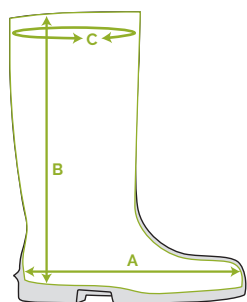

AGRI CENTER
SVERIGE

+ Bekina Boots
iläggssulor

ZAN4P/9180A
EN ISO 20345:2011

thermolite

ICESHIELD

FUNKTIONER

- Stegprofil i sulan för extra säkerhet
- Starkt grepp (SRC certifierad)
- Tjock yttersula: Hög isoleringsgrad för extra varma fötter
- Stötabsorberande hälparti
- Resistent mot fetter, gödsel och en mängd olika kemikalier

INNOVATION
THROUGH
CRAFTSMANSHIP

Storlekstabell

EU 39 - 47 | UK 6 - 12 | US 6 - 14

Lägg till en extra 1 cm för extra komfort eller vid användning med tjockare strumpor.

| STORLEK EU | STORLEK UK | STORLEK US | A. LÄSTENS LÄNGD | | B. SKAFTHÖJD | | C. SKAFTDIAMETE | |
|------------|------------|------------|------------------|-------|--------------|-------|-----------------|-------|
| | | | mm | tum | mm | tum | mm | tum |
| 39 | 6 | 6 | 265 | 10.43 | 340 | 13.39 | 430 | 16.93 |
| 40 | 6.5 | 7 | 265 | 10.43 | 340 | 13.39 | 430 | 16.93 |
| 41 | 7 | 8 | 280 | 11.02 | 345 | 13.58 | 440 | 17.32 |
| 42 | 8 | 9 | 280 | 11.02 | 345 | 13.58 | 440 | 17.32 |
| 43 | 9 | 10 | 285 | 11.22 | 350 | 13.78 | 440 | 17.32 |
| 44 | 10 | 11 | 299 | 11.77 | 355 | 13.98 | 450 | 17.72 |
| 45 | 10.5 | 12 | 305 | 12.01 | 365 | 14.37 | 460 | 18.11 |
| 46 | 11 | 13 | 311 | 12.24 | 370 | 14.57 | 460 | 18.11 |
| 47 | 12 | 14 | 311 | 12.24 | 370 | 14.57 | 460 | 18.11 |