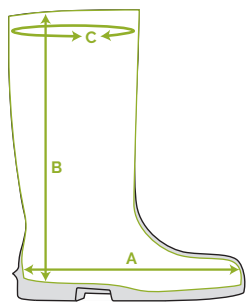

AGRI CENTER
SVERIGE

+ Bekina Boots
iläggssulor

XRN4P/8080A

rigliteX fur

SOLIDGRIP

FUNKTIONER

- Skärtålig
- Stegprofil i sulan för extra säkerhet
- Ultralätt stövel som snabbt dras på med hjälp av öglor upptill
- Multifunktionell, hals säker yttersula (SRC certifierad)
- Resistent mot fetter, gödsel och en mängd olika kemikalier

INNOVATION
THROUGH
CRAFTSMANSHIP

Storlekstabell

EU 39 - 47 | UK 6 - 12 | US 6 - 14

Lägg till en extra 1 cm för extra komfort eller vid användning med tjockare strumpor.

STORLEK EU	STORLEK UK	STORLEK US	A. LÄSTENS LÄNGD		B. SKAFTHÖJD		C. SKAFTDIAMETE	
			mm	tum	mm	tum	mm	tum
36	3.5	4	241	9.49	210	8.27	350	13.78
37	4	5	247	9.72	210	8.27	360	14.17
38	5	5.5	253	9.96	215	8.46	370	14.57
39	6	6	260	10.24	225	8.86	380	14.96
40	6.5	7	267	10.51	230	9.06	390	15.35
41	7	8	273	10.75	235	9.25	390	15.35
42	8	9	280	11.02	235	9.25	400	15.75
43	9	10	287	11.30	240	9.45	410	16.14
44	10	11	294	11.57	245	9.65	410	16.14
45	10.5	12	300	11.81	250	9.84	420	16.54
46	11	13	307	12.09	250	9.84	430	16.93
47	12	14	314	12.36	255	10.04	440	17.32
48	13	15	320	12.60	255	10.04	440	17.32
49	14	16	327	12.87	260	10.24	450	17.72