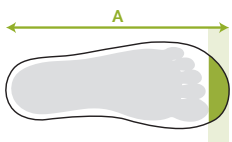

AGRI CENTER
SVERIGE

+ Bekina Boots
iläggssulor

XRN4P/8080A

rigliteX fur

SOLIDGRIP

FUNKTIONER

- Skärtålig
- Stegprofil i sulan för extra säkerhet
- Ultralätt stövel som snabbt dras på med hjälp av öglor upptill
- Multifunktionell, hals säker yttersula (SRC certifierad)
- Resistent mot fetter, gödsel och en mängd olika kemikalier

INNOVATION
THROUGH
CRAFTSMANSHIP

Storlekstabell

EU 39 - 47 | UK 6 - 12 | US 6 - 14

Lägg till en extra 1 cm för extra komfort eller vid användning med tjockare strumpor.

STORLEK EU	STORLEK UK	STORLEK US	A. LÄSTENS LÄNGD		B. SKAFTHÖJD		C. SKAFTDIAMETE	
			mm	tum	mm	tum	mm	tum
36	3.5	4	241	9.49	210	8.27	350	13.78
37	4	5	247	9.72	210	8.27	360	14.17
38	5	5.5	253	9.96	215	8.46	370	14.57
39	6	6	260	10.24	225	8.86	380	14.96
40	6.5	7	267	10.51	230	9.06	390	15.35
41	7	8	273	10.75	235	9.25	390	15.35
42	8	9	280	11.02	235	9.25	400	15.75
43	9	10	287	11.30	240	9.45	410	16.14
44	10	11	294	11.57	245	9.65	410	16.14
45	10.5	12	300	11.81	250	9.84	420	16.54
46	11	13	307	12.09	250	9.84	430	16.93
47	12	14	314	12.36	255	10.04	440	17.32
48	13	15	320	12.60	255	10.04	440	17.32
49	14	16	327	12.87	260	10.24	450	17.72