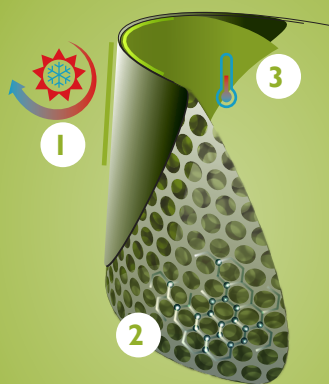

AGRI CENTER
SVERIGE

+ Bekina Boots
iläggssulor

XRN4P/8080A

rigliteX fur

SOLIDGRIP

FUNKTIONER

- Skärtålig
- Stegprofil i sulan för extra säkerhet
- Ultralätt stövel som snabbt dras på med hjälp av öglor upptill
- Multifunktionell, hals säker yttersula (SRC certifierad)
- Resistent mot fetter, gödsel och en mängd olika kemikalier

INNOVATION
THROUGH
CRAFTSMANSHIP

Storlekstabell

EU 39 - 47 | UK 6 - 12 | US 6 - 14

Lägg till en extra 1 cm för extra komfort eller vid användning med tjockare strumpor.

STORLEK EU	STORLEK UK	STORLEK US	A. LÄSTENS LÄNGD		B. SKAFTHÖJD		C. SKAFTDIAMETE	
			mm	tum	mm	tum	mm	tum
36	3.5	4	241	9.49	210	8.27	350	13.78
37	4	5	247	9.72	210	8.27	360	14.17
38	5	5.5	253	9.96	215	8.46	370	14.57
39	6	6	260	10.24	225	8.86	380	14.96
40	6.5	7	267	10.51	230	9.06	390	15.35
41	7	8	273	10.75	235	9.25	390	15.35
42	8	9	280	11.02	235	9.25	400	15.75
43	9	10	287	11.30	240	9.45	410	16.14
44	10	11	294	11.57	245	9.65	410	16.14
45	10.5	12	300	11.81	250	9.84	420	16.54
46	11	13	307	12.09	250	9.84	430	16.93
47	12	14	314	12.36	255	10.04	440	17.32
48	13	15	320	12.60	255	10.04	440	17.32
49	14	16	327	12.87	260	10.24	450	17.72

- 1 Förseglad hud: stark och ogenomtränglig på utsidan
- 2 Uppbyggd av små luftbubblor: lätt och isolerande
- 3 Självregerande termisk process på insidan

MADE IN BELGIUM

Since 1962

NÄSTA GENERATIONS TEKNIK