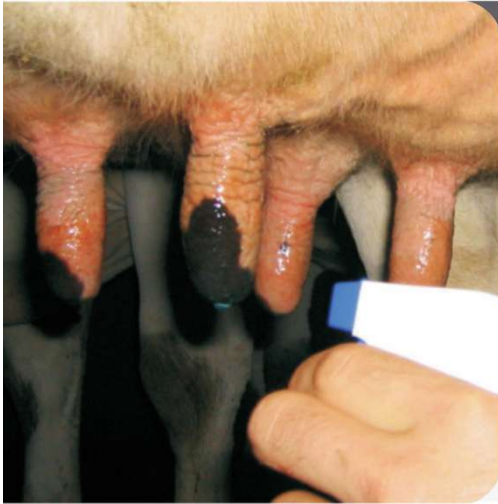

GS ROBOT SPRAY +

Efter mjölkning

**Spendesinfektion med fokus
på vårdande egenskaper,
baserad på LSA® komplex**

GS ROBOT SPRAY +

Vårdande spendesinfektion som innehåller LSA®

FUNKTIONER

- **Sprayprodukt** baserad på **mjölksyra och salicylsyra**
- **Stark desinfektion** för användning direkt efter mjölkning
- **Ger näring åt spenarna** med **återfuktande komponenter** (som propylenglykol)
- **Skonsam mot spenhuden och förhindrar uttorkning**
- **Skyddar spenenkanalen** efter mjölkning
- **Kan även användas i robot- eller andra automatiska system**
- **Bra kemråd registerad**

Spray

Desinfektion

++++

Vård

++++

Färg

SPENDESINFEKTION

BAKTERIDÖDANDE EFFEKT – 5 MIN