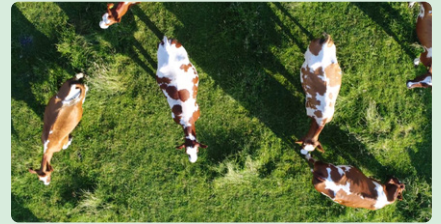

IntraHoof-fit

ECO TAPE

Har du träffat på världens mest miljövänliga klövbandage?

INTRA ECO TAPE: SÄKRAR FRAMTIDEN FÖR PLANETEN OCH DJUREN

Varje år används minst 15 miljoner syntetiska klövbandage på halta kor av klövverkare, professionella hovslagare, djuruppfödare och veterinärer över hela världen. Dessa icke nedbrytbara klövbandage (ca 7 km²) hamnar i vår omgivning i soptunnor, gödselbrunnar eller i naturen. Intra Eco Tape, det nya nedbrytbara klövbandaget behåller sina ursprungliga egenskaper, t.ex. en god stretchbarhet, lätt att riva av och goda självhäftande egenskaper.

6 ANLEDNINGAR ATT VÄLJA INTRA ECO TAPE

- ✓ Nedbrytbart
- ✓ Bra elasticitet, lätt att riva av och utmärkta självhäftande egenskaper
- ✓ Behaglig passform
- ✓ Räcker upp till 4 klövar per rulle
- ✓ Ekologiskt förpackad utan plast
- ✓ Ingen kemisk färgning

Fungerar **OPTIMALT** med Intra Hoof-Fit Gel. Avlägsna Intra Eco Tape efter 3-4 dagar.

Upp till **4 KLÖVAR** på en rulle

För en bättre **MILJÖ**

LÅT OSS BIDRA TILL EN SUND FRAMTID FÖR PLANET OCH DJUR

IntraCare's klöv- och hudvårdssortiment erbjuder produkter för individuell behandling liksom för hela besättningar. Det gröna konceptet är djurägarens förstahandsval!

12x12 ROLLS

AGRI CENTER
SVERIGE

Intracare

MILJÖVÄNLIGT

Inga syntetiska rullar i gödselbrunnen ger färre problem för lantbrukaren med gödselmixern, gödselsprutan och på fältet.

NEDBRYTBARHET

NEDBRYTNINGSGRAD PÅ 4 VECKOR.